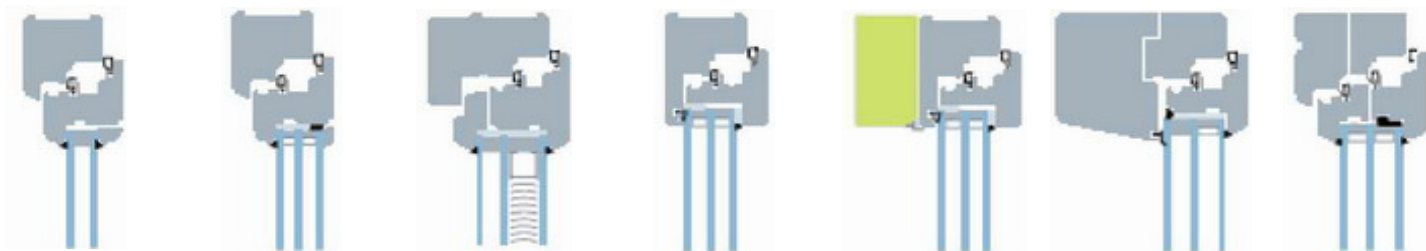

DRVENI PROZORI

NATURA   **NATURA 3**   **NATURA +**   **NATURA PASIV**   **NATURA PASIV XPS**   **NATURA PASIV IZO**   **NATURA E92**

Dimenzije profila (mm)	ugradna debljina	68	68	102	68	118	140	92
	vidljiva širina	118	118	125	100	100	114	115
Oblici izvedbe	pravokutne	+	+	+	+	+	+	+
	kose	+	+	-	+	+	+	+*
	lučne, polukružne	+	+	-	+	+	-	+*
	fiksno	+	+	+	+	+	+	+
	kombinirano (d in dk)	+	+	+	+	+	+	+
Načini otvaranja	klizne stijene	+	+	-	-	-	-	+
	otklopno-klizne stijene	+	+	+	+	+	+	+
	podizno-klizne stijene	+	+	-	+*	+*	+*	+
	otvaranje na van	+	+	+	-	-	-	+*
	poluoliva obostrano	+	+	+	-	-	-	+*
Toplinska izolacija	Ug = 1,1	1,3	-	-	-	-	-	-
	Ug = 1,0	1,2	-	-	-	-	-	-
	Ug = 0,7	-	0,99	1,0	-	-	-	-
prozora Uw (W/m2K)	Ug = 0,6	-	0,90	-	0,84	0,76	0,73	-
	Ug = 0,5	-	0,83	0,8	0,77	0,69	0,65	0,74
Zvučna izolacija jednokrlnog prozora (dB)		33-36	33-44	33-44	33-43	33-43	34-44	33-44
Šturosni okovi Samo Z i OZ otvaranje, standardno vidljivi okovi	WK1	+	+	+	+	+	+	+
	WK2	+	+	+	+	+	+	+
Broj brtvi	standardno	2	2	2	3	3	3	3
	opcija	3	3	3	-	-	-	4