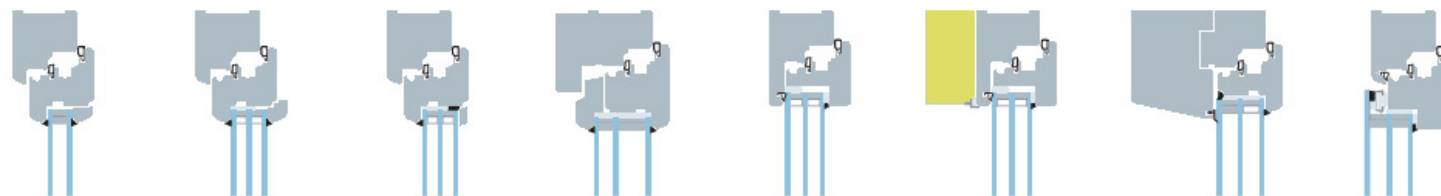

DRVENI PROZORI

NATURA NATURA 3P NATURA 3 NATURA+ PASIV PASIV XPS PASIV IZO VIZIJA

Dimenzije profila (mm)	ugradna debljina	68	68	68	102	68	118	140	68
	vidljiva širina	118	118	118	125	100	100	114	124
Oblici izvedbe	pravokutne	●	●	●	●	●	●	●	●
	kose	●	●	●	/	●	●	●	/
	lučne, polukružne	●	●	●	/	●	●	/	/
Načini otvaranja	fiksno	●	●	●	●	●	●	●	●
	kombinirano (d in dk)	●	●	●	●	●	●	●	●
	klizne stijene	●	/	●	/	/	/	/	/
	otklopno-klizne stijene	●	/	●	●	●	●	●	●
	podizno-klizne stijene	●	●	●	/	●*	●*	●*	●*
	otvaranje na van	●	●	●	●	/	/	/	/
poluoliva obostrano	●	●	●	●	/	/	/	●	
Toplinska izolacija prozora U_w (W/m²K)	U_g = 1,1	1,3	/	/	/	/	/	/	1,4
	U_g = 1,0	1,3	/	/	/	/	/	/	/
	U_g = 0,9	1,2	/	/	/	/	/	/	/
	U_g = 0,8	/	1,1	/	/	/	/	/	/
	U_g = 0,7	/	1,1	1,1	1,0 (2,alu)	/	/	/	/
	U_g = 0,6	/	0,96	1,0	/	0,88	0,79	0,75	/
	U_g = 0,5	/	0,91	0,92	/	0,80	0,72	0,69	1,0
Zvučna izolacija jednokrlnog prozora (dB)	33–36	33–42	33–44	33–44	33–43	33–43	34–44	32–36	
Sigurnosni okovi Samo Z i OZ otvaranje, standardno vidljivi okovi	WK1	●	●	●	●	●	●	●	●
	WK2	●	●	●	●	●	●	●	●
Broj brtvi	standardno	2	2	2	2	3	3	3	2
	opcija	3	3	3	3	/	/	/	3