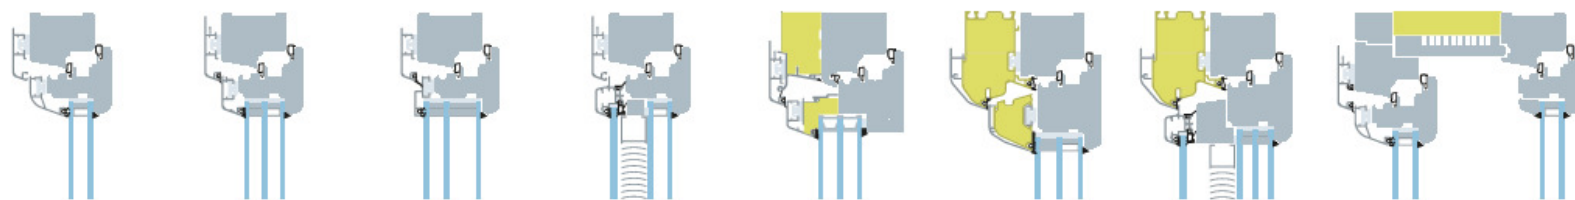

PROZORI U KOMBINACIJI
DRVO ALUMINIJ

UDOBJE UDOBJE 3 UDOBJE+ PRESTIŽ POLAR E POLAR JAPAN KLASIK

ugradna debljina	84	84	84	84	121	138	138	234
vidljiva širina	107	107	107	107	125	143	136	137
pravokutne	●	●	●	●	●	●	●	●
kose	●	●	/	/	●	/	/	/
lučne, polukružne	●	●	/	/	/	/	/	*samo nadsvjetla
fiksno	●	●	●	/	●	●	/	/
kombinirano (d in dk)	●	●	●	●	●	●	●	●
klizne stijene	●	●	/	/	/	/	/	/
otklopno-klizne stijene	●	●	●	/	/	●	/	●*
podizno-klizne stijene	●	●	●	●	/	/	/	/
otvaranje na van	●	●	/	/	/	/	/	/
poluoliva obostrano	●	●	●	/	/	/	/	/
Ug = 1,1	1,3	/	/	1,2	/	/	/	0,67
Ug = 1,0	1,3	/	/	/	/	/	/	/
Ug = 0,9	/	/	/	1,1	/	/	/	/
Ug = 0,8	/	/	/	/	/	/	/	/
Ug = 0,7	/	/	1,1 (z,alu)	/	0,92 (z,alu)	/	0,81	/
Ug = 0,6	/	0,94	/	/	0,75	0,75	/	0,48
Ug = 0,5	/	/	0,93 (z,tgl)	/	/	0,69	0,68	/
zvučna izolacija jednokrlnog prozora (dB)	33-36	33-42	33-42	39-40	33-44	33-44	43-46	37-47
WK1	●	●	●	●	●	●	●	●
WK2	●	●	●	/	●	●	/	/
standardno	2	2	3	2	3	4	4	2 - 2
opcija	3	3	/	3	4	/	/	3 - 2