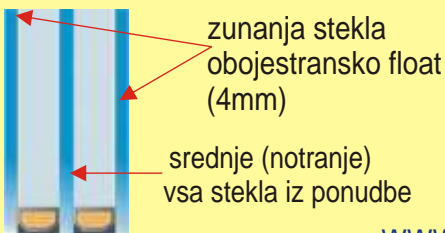

AKCIJA ! NOVO ! AKCIJA !

OD 1. APRILA DO 1. SEPTEMBRA 2009

**Akcijske cene polnil debeline 36 mm in 40mm
ISTE kot cene polnil debeline 24 mm.**

Dekorativni PVC paneli iz proizvodnih programov "GRAD-EXPORT-a"
classic, moderna, elegant, exclusiv, premium, ALU ter HPL iz programa future
- v debelini 36mm ali 40mm s troslojnim steklom (zunanja stekla so float,
notranja stekla pa so lahko vitraž, fazeta, peskano steklo itd.)

Pri naro ilu je obvezno navesti debelino panela (24mm, 36mm, 40mm)

SO
36mm

SD
36mm

SO
40mm

SD
40mm

**Izkoristimo obdobje do 1.09.2009
za prilagoditev debelini panelov 36 in 40 mm
ter s tem zagotovimo boljšo energijsko
zaščito objektov!**

NOVO ! NOVO ! NOVO !

OD 15. APRILA 2009

Aluminijasti paneli iz programa **future** dostopni v
12 dekorjih na
HPL-u!!!

HPL Renolit

3152-009-167
STREIFEN DOUGLASIE

2178001-167
ZLATI HRAS

2097013-167
MAHAGONIJ