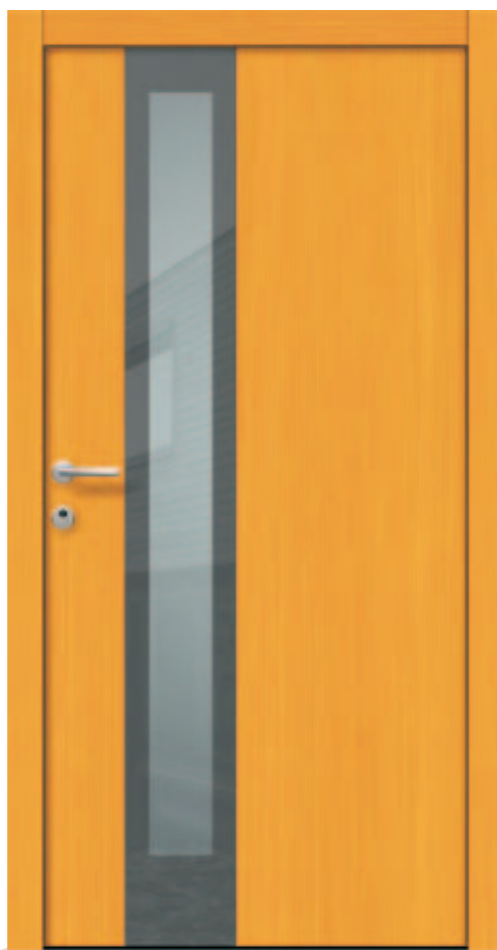

ZUNANJE STEKLO

SREDNJE STEKLO

Barve stekla so simbolično prikazane in se razlikujejo od dejanskih. Prosojnost in odbojnost stopsol stekla je odvisna od količine svetlobe zunaj in v prostoru.