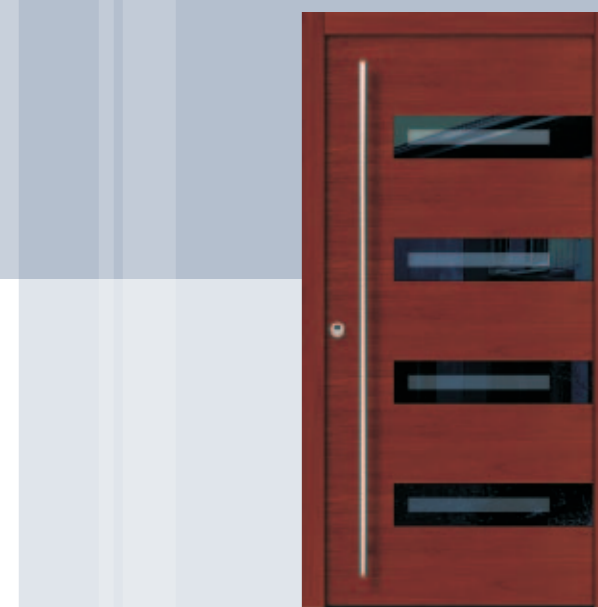

VETRO-V7
Les hrast / barva DH6
Steklo stopsol supersilver dark blue / emalj črni
Prijemalo GR180 / kljuka GE504Z
 U_D 1,3 W/m²K