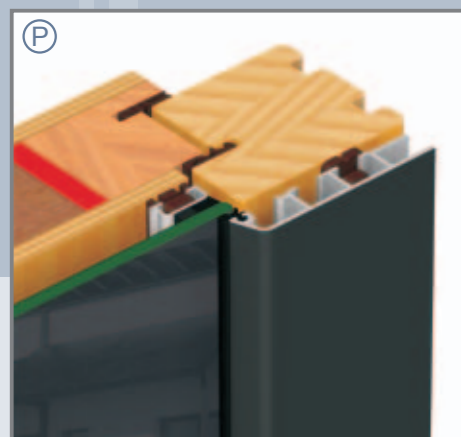

Na zunanji strani podboja aluminijast
profil v barvi RAL7024
(standardno samo pri modelu V2)