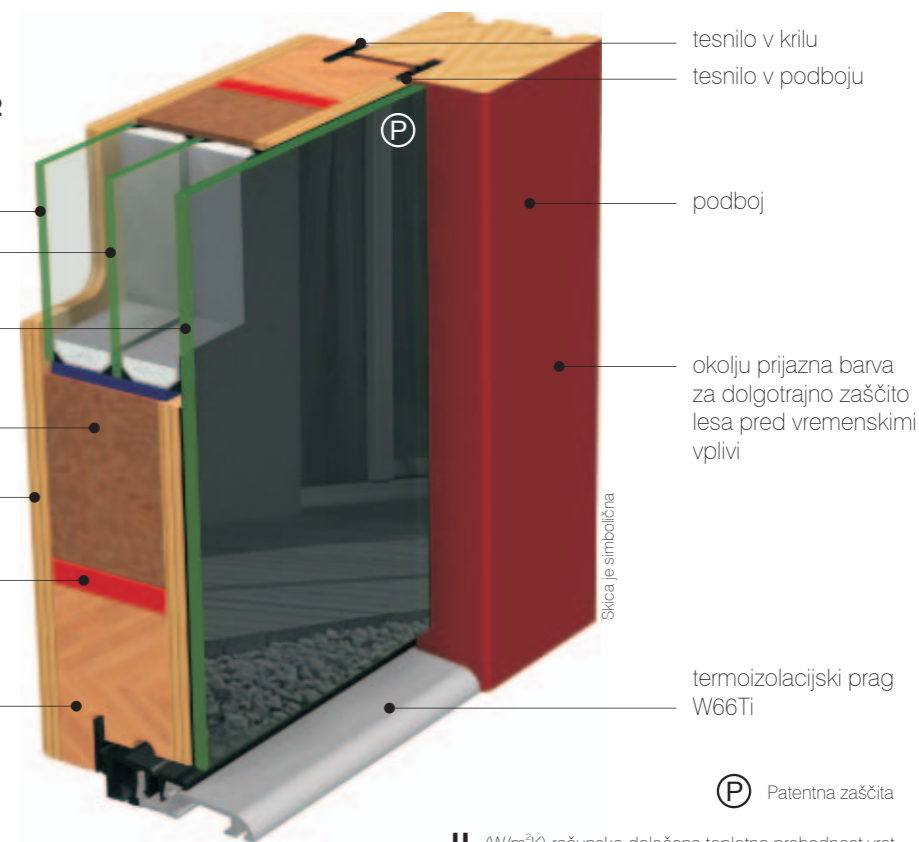

VETRO-V9
 Les smreka / barva DS4
 Steklo stopsol supersilver clear, emajl črni /
 peskan motiv
 Prijemalo GR2L / kljuka GE504P
 U_b 1,1 W/m²K

STANDARDNA IZVEDBA

- les smreka, hrast, macesen
- debelina podboja 66 mm, debelina krila ca. 68 mm
- standardna dimenzija 110 x 210 cm
- nasadila trisernno nastavljiva, ključavnica z večtočkovnim zaklepanjem
- termoizolacijski prag W66Ti
- okrasni utori samo na zunanji strani, krilo znotraj brez steklitvenih okvirjev
- steklo troslojno; zunanje steklo emajliran stopsol (glej barvne vzorce), notranje in srednje steklo prosojno, zunanje in notranje steklo kaljeno ESG
- površinska obdelava enobarvno z lazurami po barvni karti

POSEBNA IZVEDBA

- nestandardna dimenzija, kombinacije s stranskimi elementi, nadsvetlobami, dvokrilna izvedba, odpiranje ven,...
- srednje steklo satinato ali prosojno s peskanim motivom
- površinska obdelava po RAL barvni karti, ANTICO barvni karti, večbarvna izvedba.

Energijsko varčna izvedba

Protivlomnostni razred WK2

- notranje steklo 4 mm, varnostno kaljeno - ESG
- srednje steklo prosojno ali satinato (lahko tudi z motivom)
- zunanje steklo stopsol 6 mm, varnostno kaljeno - ESG, emajl črni ali sivi
- izolacijska sredica
- vezana plošča AW100, pri pokrivnih barvah MDF
- profil proti krivljenu po celotnem obodu krila
- masivni okvir iz borovega lesa