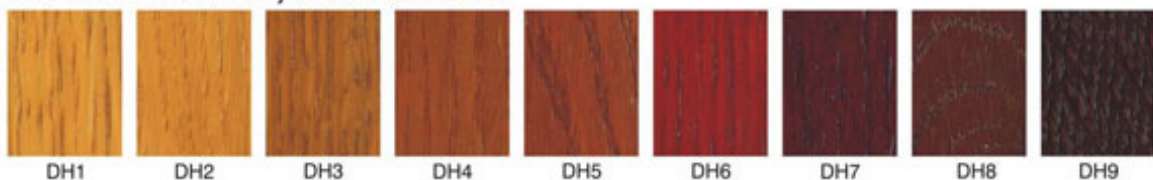

Barvni odtenki debeloslojnih lazur na SMREKI

Barvni odtenki debeloslojnih lazur na HRASTU

Barvni odtenki po naši RAL barvni karti

Strukturni barvni odtenki (samo pri AVANTGARDE)

Po naročilu možni
tudi ostali barvni
odtenki po RAL.