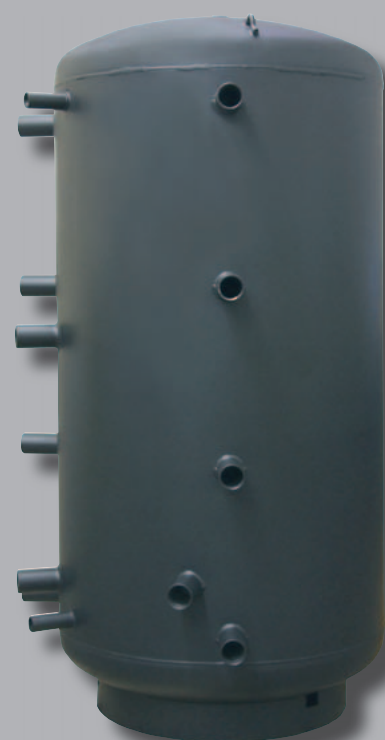

SPEZIALSPEICHER

KOMBI-
SCHICHTSPEICHER
KWS 500
KWS 800
KWS 1000
KWS 1250
KWS 1500

KOMBI-SCHICHTSPEICHER

- Der Kombi-Schichtspeicher ist ein Pufferspeicher mit eingebautem Wellrohr.
- Die Erzeugung des Warmwassers erfolgt mit einem großzügig dimensionierten Edelstahl-Wellrohr-Durchlauferhitzer ohne zusätzliche Pumpen und aufwendige Regelungseinrichtungen.
- Er hat ein großes Register für den Anschluss einer Solaranlage.
- Eine Schichteinrichtung für das energieeffiziente Einschichten des Heizungswassers.
- 2 Stück 6/4"-Einschraub-Muffen für den wahlweisen Einbau einer zusätzlichen Elektroheizung.
- Es besteht die Möglichkeit weitere Pufferspeicher in Serie dazu zu schalten (Kaskadenschaltung)
- Betriebsdruck: Wellrohr 6 bar, Puffer 3 bar, Register 10 bar

Modell	Inhalt Puffer Liter	H (mm)	ø D (mm)	A (mm)	B (mm)	C (mm)	E (mm)	F (mm)	G (mm)	J (mm)	K (mm)	L (mm)	Kippmaß	Wellrohr (m ²)	Registerfläche (m ²)	Inhalt Edelstahlwellrohr	Einbaulänge SH-Muffe
KWS 500	500	1640	650	220	335	620	1010	1390	220	290	740	1425	1750	4,3	1,8	19,1	700
KWS 800	800	1686	790	260	368	630	1030	1430	255	318	843	1443	1750	6,3	2,4	28	840
KWS 1000	1000	2036	790	310	418	745	1250	1710	255	318	948	1793	2070	8,1	3,0	36	840
KWS 1250	1250	2000	950	310	425	745	1250	1710	310	318	820	1710	2200	9,9	3,0	44	1000
KWS 1500	1500	2150	1000	380	480	825	1350	1760	380	400	1120	1760	2270	10,6	3,6	47	1050