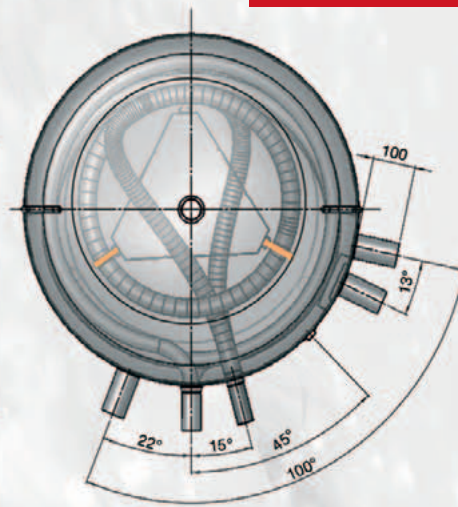

SPEZIALSPEICHER

KOMBI-
SCHICHTSPEICHER
KWS 500
KWS 800
KWS 1000
KWS 1250
KWS 1500

KOMBI-SCHICHTSPEICHER

- Der Kombi-Schichtspeicher ist ein Pufferspeicher mit eingebautem Wellrohr.
- Die Erzeugung des Warmwassers erfolgt mit einem großzügig dimensionierten Edelstahl-Wellrohr-Durchlauferhitzer ohne zusätzliche Pumpen und aufwendige Regelungseinrichtungen.
- Er hat ein großes Register für den Anschluss einer Solaranlage.
- Eine Schichteinrichtung für das energieeffiziente Einschichten des Heizungswassers.
- 2 Stück 6/4"-Einschraub-Muffen für den wahlweisen Einbau einer zusätzlichen Elektroheizung.
- Es besteht die Möglichkeit weitere Pufferspeicher in Serie dazu zu schalten (Kaskadenschaltung)
- Betriebsdruck: Wellrohr 6 bar, Puffer 3 bar, Register 10 bar

Modell	Inhalt Puffer Liter	H (mm)	ø D (mm)	A (mm)	B (mm)	C (mm)	E (mm)	F (mm)	G (mm)	J (mm)	K (mm)	L (mm)	Kippmaß	Wellrohr (m ²)	Registerfläche (m ²)	Inhalt Edelstahlwellrohr	Einbaulänge SH-Muffe
KWS 500	500	1640	650	220	335	620	1010	1390	220	290	740	1425	1750	4,3	1,8	19,1	700
KWS 800	800	1686	790	260	368	630	1030	1430	255	318	843	1443	1750	6,3	2,4	28	840
KWS 1000	1000	2036	790	310	418	745	1250	1710	255	318	948	1793	2070	8,1	3,0	36	840
KWS 1250	1250	2000	950	310	425	745	1250	1710	310	318	820	1710	2200	9,9	3,0	44	1000
KWS 1500	1500	2150	1000	380	480	825	1350	1760	380	400	1120	1760	2270	10,6	3,6	47	1050