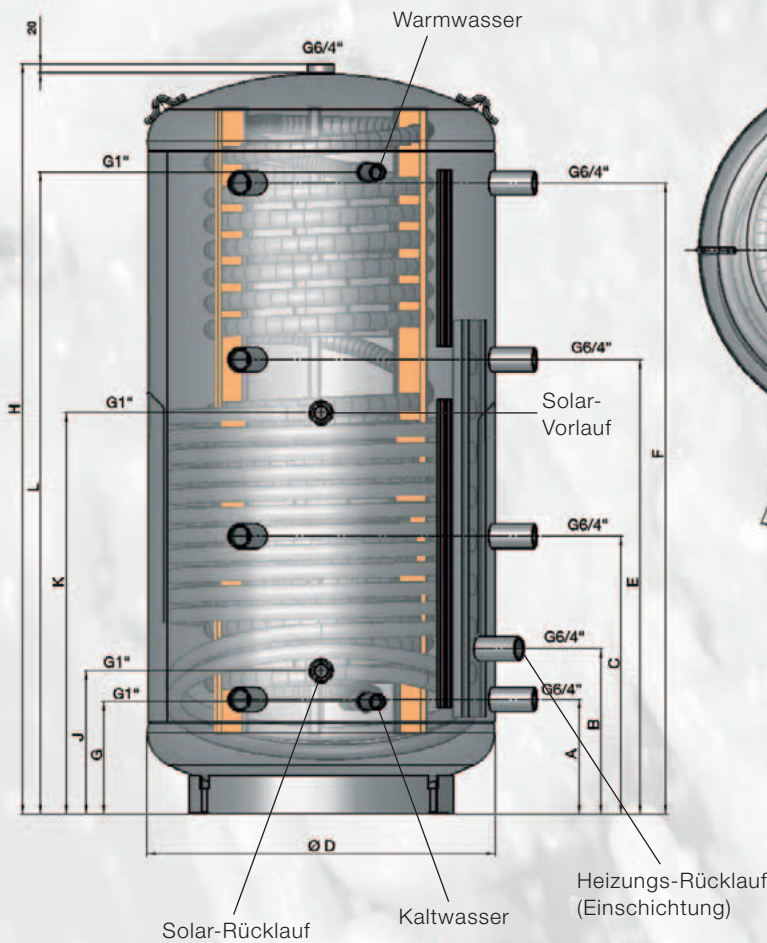

SPEZIALSPEICHER

KOMBI-
SCHICHTSPEICHER
KWS 500
KWS 800
KWS 1000
KWS 1250
KWS 1500

KOMBI-SCHICHTSPEICHER

- Der Kombi-Schichtspeicher ist ein Pufferspeicher mit eingebautem Wellrohr.
- Die Erzeugung des Warmwassers erfolgt mit einem großzügig dimensionierten Edelstahl-Wellrohr-Durchlauferhitzer ohne zusätzliche Pumpen und aufwendige Regelungseinrichtungen.
- Er hat ein großes Register für den Anschluss einer Solaranlage.
- Eine Schichteinrichtung für das energieeffiziente Einschichten des Heizungswassers.
- 2 Stück 6/4"-Einschraub-Muffen für den wahlweisen Einbau einer zusätzlichen Elektroheizung.
- Es besteht die Möglichkeit weitere Pufferspeicher in Serie dazu zu schalten (Kaskadenschaltung)
- Betriebsdruck: Wellrohr 6 bar, Puffer 3 bar, Register 10 bar

Modell	Inhalt Puffer Liter	H (mm)	ø D (mm)	A (mm)	B (mm)	C (mm)	E (mm)	F (mm)	G (mm)	J (mm)	K (mm)	L (mm)	Kippmaß	Wellrohr (m ²)	Registerfläche (m ²)	Inhalt Edelstahlwellrohr	Einbaulänge SH-Muffe
KWS 500	500	1640	650	220	335	620	1010	1390	220	290	740	1425	1750	4,3	1,8	19,1	700
KWS 800	800	1686	790	260	368	630	1030	1430	255	318	843	1443	1750	6,3	2,4	28	840
KWS 1000	1000	2036	790	310	418	745	1250	1710	255	318	948	1793	2070	8,1	3,0	36	840
KWS 1250	1250	2000	950	310	425	745	1250	1710	310	318	820	1710	2200	9,9	3,0	44	1000
KWS 1500	1500	2150	1000	380	480	825	1350	1760	380	400	1120	1760	2270	10,6	3,6	47	1050