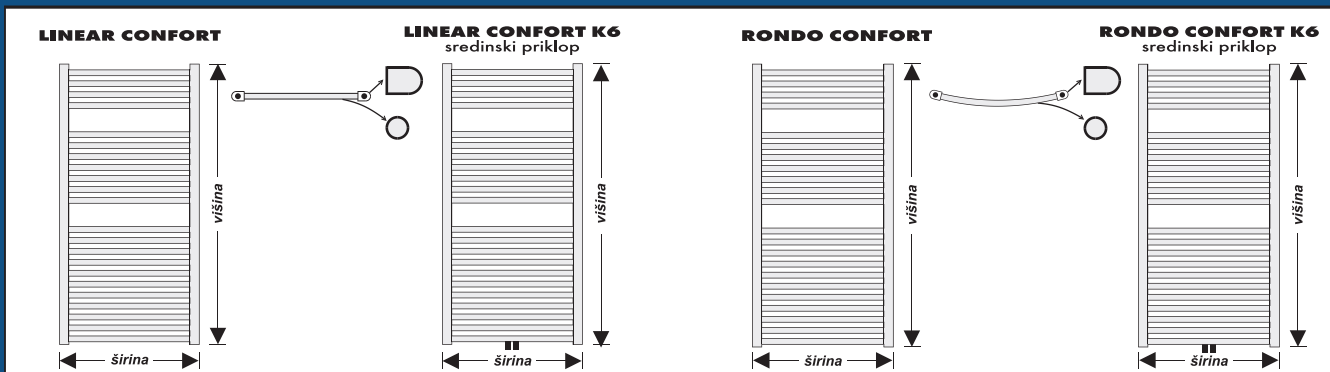

LINEAR CONFORT

cena brez DDV (EUR)	cena z DDV (EUR)
64,70	
67,90	
71,40	
78,40	
83,40	
88,60	
93,80	
99,40	
107,10	
107,30	
117,20	
127,30	
122,80	
135,20	
147,90	

LINEAR CONFORT K6 sredinski priklp

cena brez DDV (EUR)	cena z DDV (EUR)
86,10	
89,30	
92,80	
101,10	
106,20	
111,40	
116,50	
121,70	
129,40	
130,10	
139,90	
149,90	
145,50	
157,90	
170,60	

Artikel	višina (mm)	širina (mm)	toplotna moč
RONDO CONFORT 700/450	700	450	373 W
RONDO CONFORT 700/600	700	600	477 W
RONDO CONFORT 700/750	700	750	575 W
RONDO CONFORT 900/450	900	450	481 W
RONDO CONFORT 900/600	900	600	614 W
RONDO CONFORT 900/750	900	750	742 W
RONDO CONFORT 1220/450	1220	450	658 W
RONDO CONFORT 1220/600	1220	600	841 W
RONDO CONFORT 1220/750	1220	750	1017 W
RONDO CONFORT 1500/450	1500	450	819 W
RONDO CONFORT 1500/600	1500	600	1049 W
RONDO CONFORT 1500/750	1500	750	1271 W
RONDO CONFORT 1820/450	1820	450	1011 W
RONDO CONFORT 1820/600	1820	600	1295 W
RONDO CONFORT 1820/750	1820	750	1570 W

RONDO CONFORT

cena brez DDV (EUR)	cena z DDV (EUR)
66,70	
69,90	
73,40	
80,70	
85,90	
91,40	
96,60	
102,50	
110,40	
110,50	
120,70	
131,10	
126,40	
139,20	
152,30	

RONDO CONFORT K6 sredinski priklp

cena brez DDV (EUR)	cena z DDV (EUR)
88,10	
91,40	
94,80	
103,50	
108,60	
114,10	
119,30	
124,80	
132,60	
133,30	
143,50	
153,90	
149,10	
161,90	
175,10	

V CENI RADIATORJA SO VRAČUNANI NOSILCI RADIATORJA, ČEP IN ODZRAČEVALNA PIPICA.