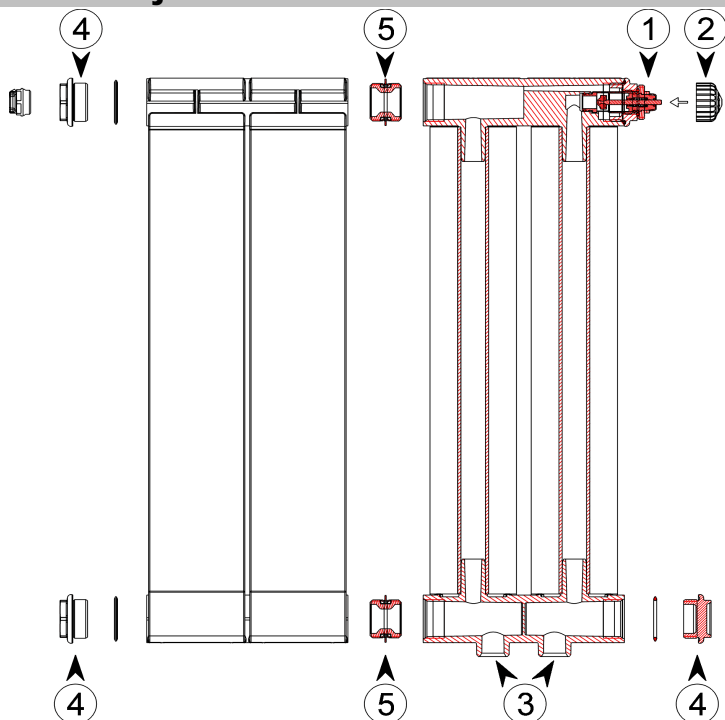

7 Radiatorji Aklimat MV

Radiator MV vsebuje sklop dveh nerazstavljivih členov, vgrajen regulacijski ventil (1), zaščitno kapo za ročno regulacijo (2), nastavka z zunanjim navojem G3/4" za spodnji priključek (3), komplet za zaključevanje z odzračevalnim ventilom (4) in komplet za sestavo (5). MV sklop je lahko desni ali levi (ob naročilu navesti). MV radiatorje izdelujemo po željeni specifikaciji tovarniško ali pa dobavimo MV sklop ločeno in ga izgotovi instalater.

Ceno MV radiatorja dobimo tako, da istočlenskemu M radiatorju dodamo vrednost 26,56 €

Primer izračuna cene za MV 500 10 čl.

Cena člena M 500 je 15,23 €, (glej cenik za M)
Dodatek za izvedbo MV je 26,56 €
Cena celotnega radiatorja MV 500 10 čl. je torej :
(15,23 x 10) + 26,56 = 178,86 €

8 Pribor za MV, MD, ML

Naziv	Oznaka / EAN / Ident	€/kos	Naziv / EAN / Ident	Velikost	Oznaka	€/par	
Dvojni ravni priključek za dvocevni sistem	DR2 3838862217475 128306	11,50	Tesnilna matica za Cu cevi				
Dvojni kotni priključek za dvocevni sistem	DK2 3838862217468 128467	11,50	3838862217567 128257	f 15	C 15	6,56	
Dvojni ravni priključek za enocevni sistem	DR1 3838862217529 128283	23,00	3838862217574 128280	f 16	C 16		
Dvojni kotni priključek za enocevni sistem	DK1 3838862217536 128256	23,00	3838862217581 128325	f 18	C 18		
Univerzalni priključek z regulacijo	U2 3838862217543 593200	32,59	Tesnilna matica za cevi iz umetne mase				
Termostatska glava armal	3838862217949 516567	15,22 €/kos	3838862217482 128304	16 x 2,0	P 16	8,05	
Sablona za montažo	3838862040714 590966	4,84 €/kos	3838862217499 128305	18 x 2,0	P 18		
Termostatska glava Star-Tec	3838862217550 593201	20,53 €/kos	3838862217598 128684	20 x 2,0	P 20		
Elektro grelec	Naziv	Dolžina grelca	Min. število členov za		EAN	Ident	€/kos
			M	MV			
	Elektro grelec 600 W	L = 355	4	6	3838862040677	593460	72,41
	Elektro grelec 900 W	L = 405	4	6	3838862040684	593461	74,83
	Elektro grelec 1200 W	L = 455	5	7	3838862217413	593463	78,45
	Elektro grelec 1500 W	L = 480	5	7	3838862040691	593462	82,06

- **povdarjeno** na zalogi,
- cene navedene v ceniku so brez DDV 20%,
- pridružujemo si pravico do popravka napačno izpisanega besedila in cene izdelkov,
- cenik velja do preklica, oziroma izdaje novega,
- cenik, ki ni pridobljen od Aklimata, ni podvržen spremembam.

M SORA

GRADBENI CENTER

M SORA d.o.o., Gradbeni center, Strojarska ul. 10, Žiri

☎ 031 754 953 E: ogrevanje@m-sora.si www.m-sora.si