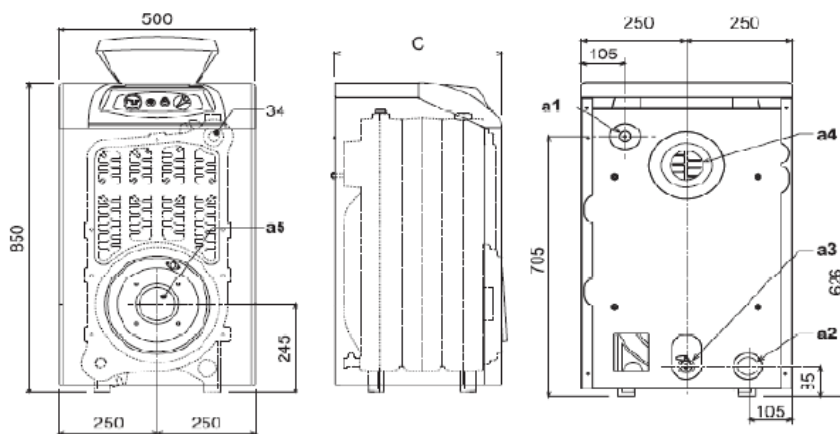

Veleprodajni cenik brez DDV

Litoželezni kotel ATLAS na olje ali plin

ATLAS		32	47	62	78	95
Nazivna moč kotla	kW	34,9	51,6	67,7	85,6	103,0
Max. ogrevalna moč	kW	32	47			
Izkoristek kotla pri Pmax (80-60°C)	%	91,7	91,1	91,5	91,1	92,0
Količina vode v kotlu	l	18	23	28	33	38
Teža	kg	127	166	205	244	283
Premer dimnika	mm	120-130	120-130	120-130	120-130	120-130
Šifra		OIHJ3AWA	OIHJ4AWA	OIHJ5AWA	OIHJ6AWA	OIHJ7AWA
Cena € brez DDV		658 €	743 €	873 €	1.026 €	1.195 €