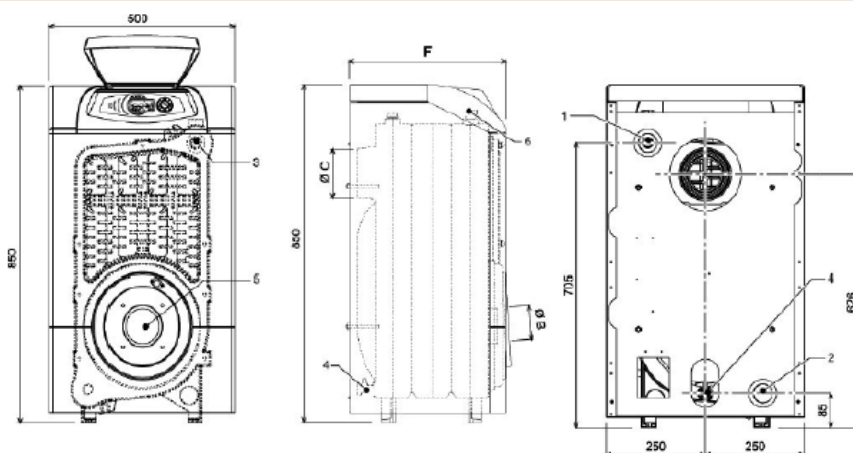

Litoželezni kotel ATLAS D - digit na olje ali plin

ATLAS D		30	42	55	70	87
Nazivna moč kotla	kW	32,2	45,0	58,8	74,7	93,0
Max. ogrevalna moč	kW	30	42	55	70	87
Izkoristek kotla pri Pmax (80-60°C)	%	93,0	93,3	93,5	93,7	94,0
Količina vode v kotlu	l	18	23	28	33	38
Teža	kg	127	166	205	244	283
Premer dimnika	mm	120-130	120-130	120-130	120-130	120-130
Šifra		OIHJ3HWA	OIHJ4HWA	OIHJ5HWA	OIHJ6HWA	OIHJ7HWA
Cena brez DDV		819 €	949 €	1.055 €	1.205 €	1.340 €